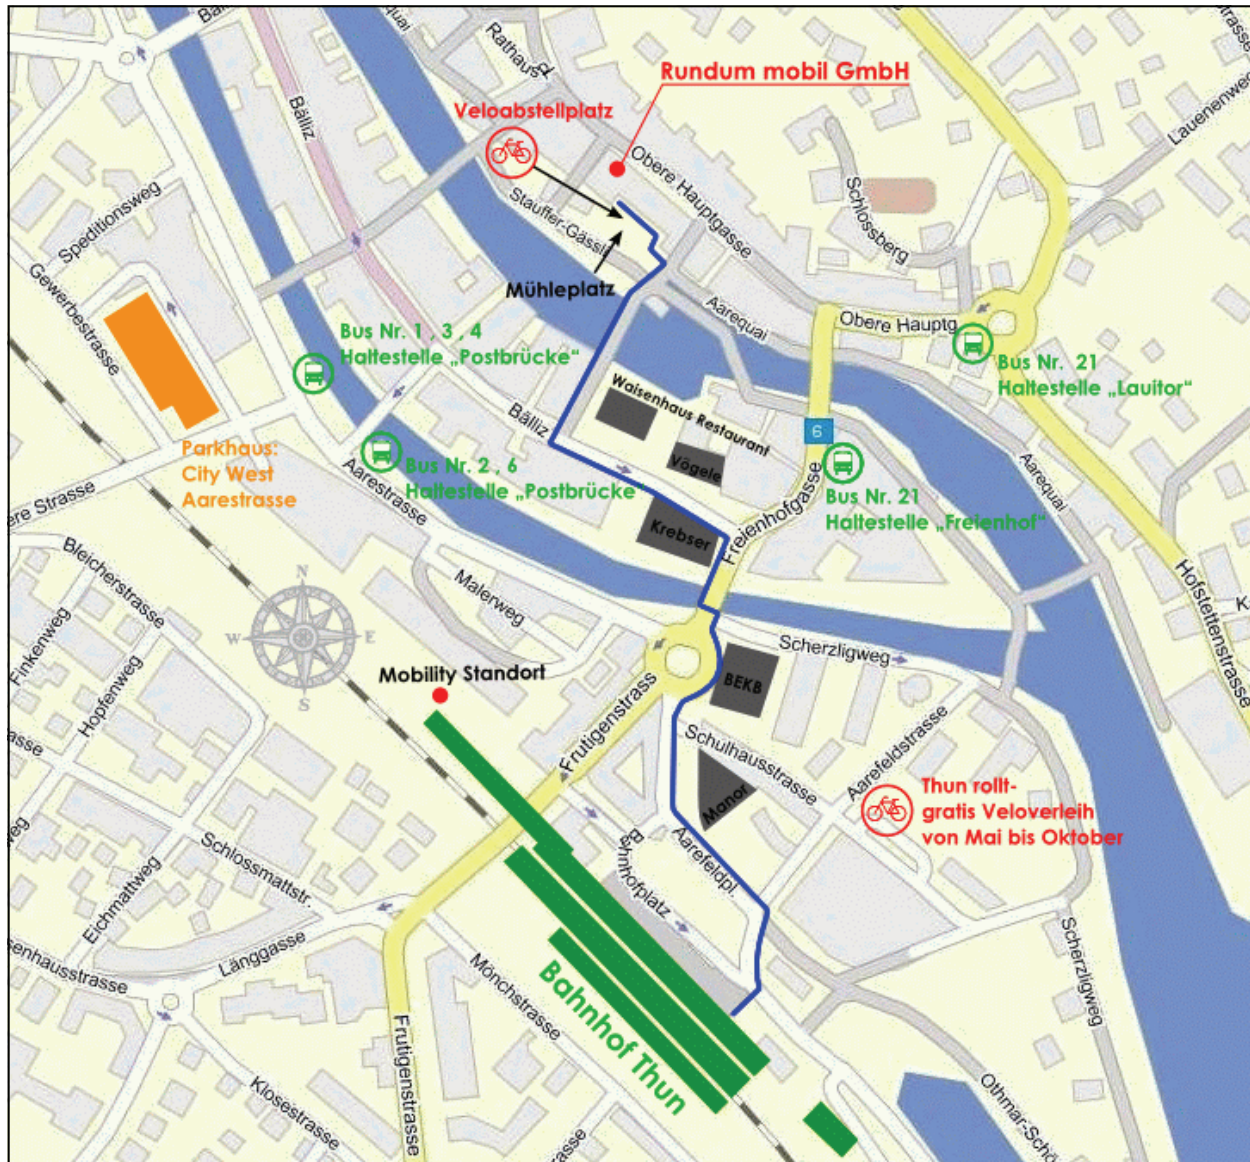

Situationsplan:

Rundum mobil GmbH - Büro für Mobilität - ob. Hauptgasse 20 - 3601 Thun - 033 222 22 44
info@rundum-mobil.ch - www.rundum-mobil.ch

Fussweg (blaue Linie): Bahnhof Thun zum Büro Rundum mobil

Unser Büro ist **zu Fuss** in 5 - 7 Minuten vom Bahnhof erreichbar. Der Eingang zum Büro (auf Foto rot eingekreist) befindet sich am Mühleplatz.

Buslinie STI Nr. 2: Ab „Thun Bahnhof“ Richtung „Schorenfriedhof“ bis Haltestelle „Postbrücke“
[Fahrplan Linie 2](#) | [Website STI](#)

Buslinie STI Nr. 21: Ab „Thun Bahnhof“ Richtung „Oberhofen/Gunten/Interlaken“ bis Haltestelle „Freienhof“ od. „Lauitor“
[Fahrplan Linie 21](#)

[Hier](#) finden sie den online Fahrplan der SBB. Dauer der Anreise bis Thun HB:
ab Spiez 10 Min.
ab Bern 20 Min.
ab Zürich/Basel 80 Min.

Bei einer Anfahrt mit dem **Auto** empfehlen wir Ihnen, das Auto im Parkhaus „City West“ zu parkieren. Eine Route für die Anfahrt können sie sich [hier](#) berechnen lassen.