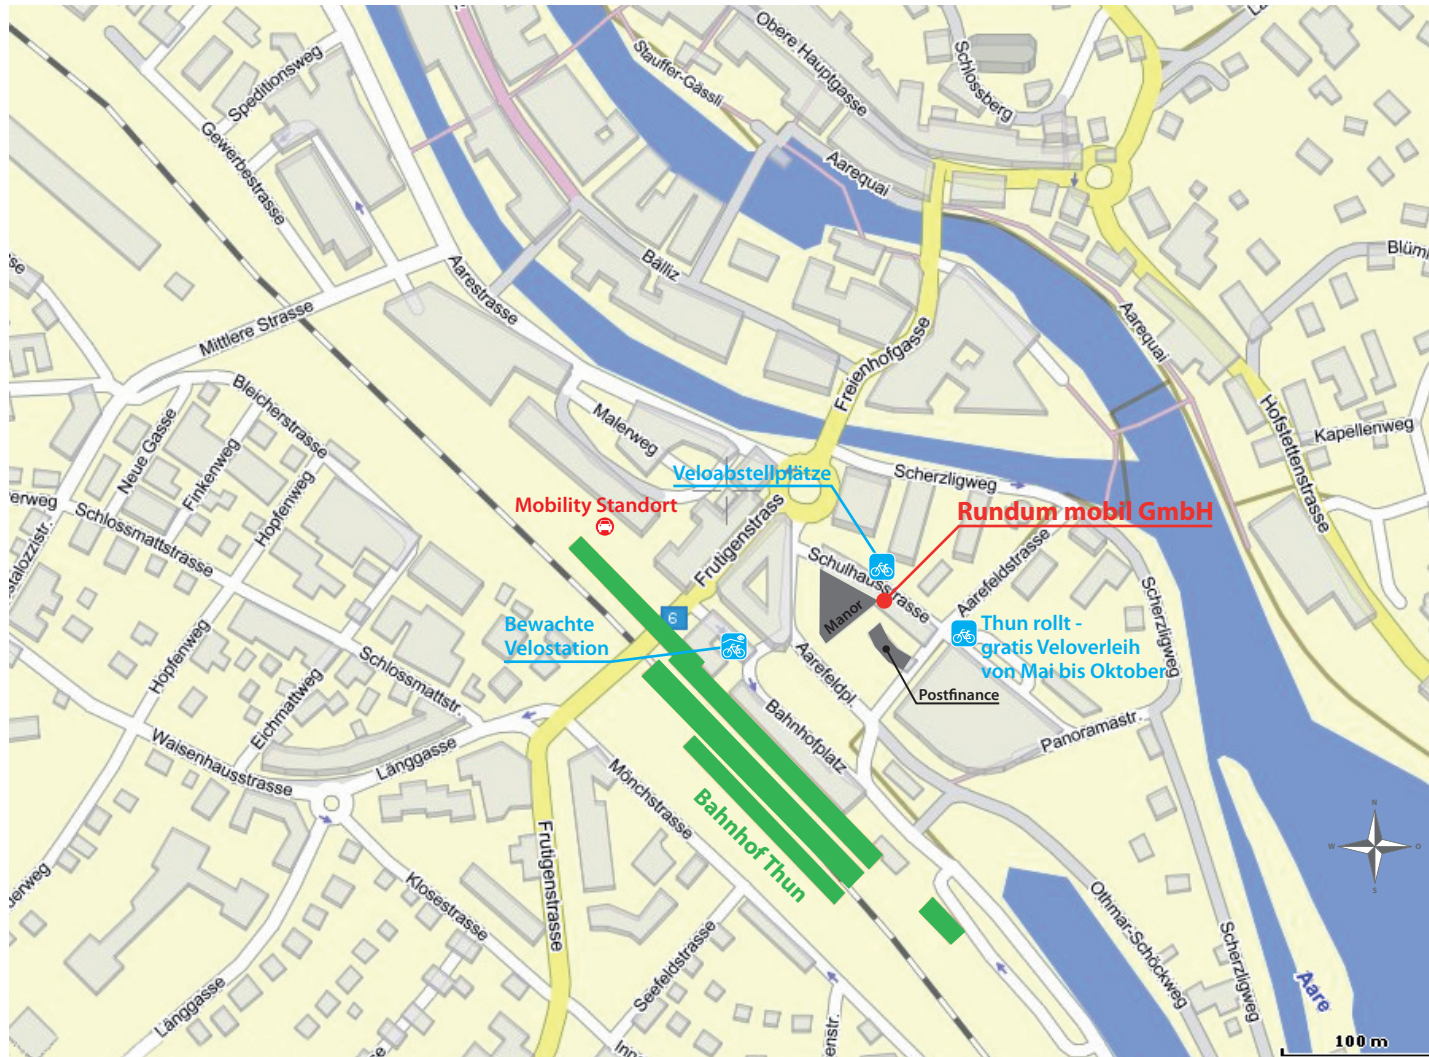

Situationsplan

Rundum mobil GmbH - Büro für Mobilität - Schulhausstrasse 2 - 033 334 00 20
info@rundum-mobil.ch - www.rundum-mobil.ch

Unser Büro befindet sich direkt gegenüber dem Bahnhofplatz Thun - zwischen Manor und Postfinance befindet sich ein Durchgang und dort der Eingang zur Schulhausstrasse 2 (auf Foto rot eingrahmt). Unsere Büros finden Sie im 2. Stock.

Bus und Zug

Sie erreichen unser Büro bequem mit allen Bus-Linien der STI sowie den Zügen mit Halt in Thun. Fahrplan auf www.sbb.ch

Velo

Veloabstellplätze finden Sie direkt beim Eingang zu unserem Büro. Eine bewachte Velostation befindet sich beim Bahnhof (s. Situationsplan)

Auto

Das Parkhaus des Warenhauses Manor befindet sich an der Aarefeldstrasse. Eine Route für die Anfahrt können sie sich [hier](#) berechnen lassen.